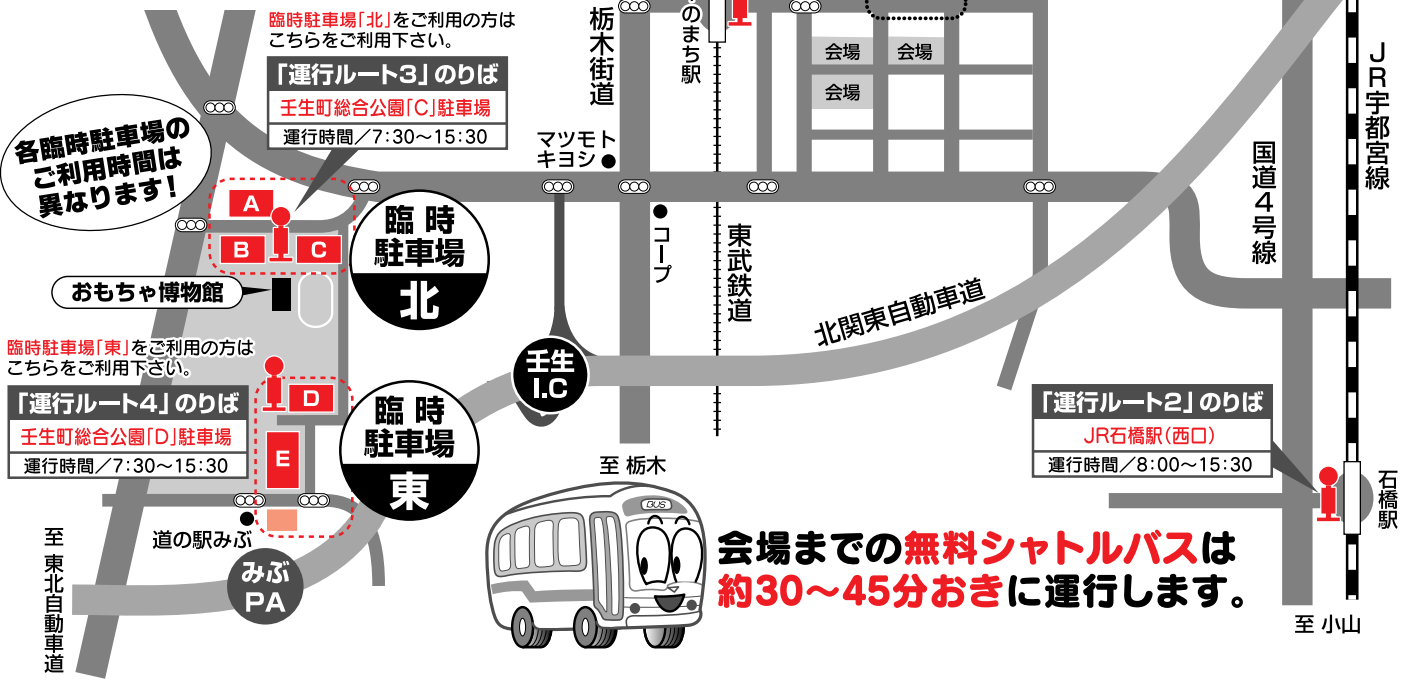

# 臨時駐車場・シャトルバスのご案内

臨時駐車場は5箇所ご利用頂けます。  
**とちぎわんぱく公園 ABE**  
**壬生町総合公園 CD**

※各臨時駐車場のご利用時間をご確認の上ご利用下さいませ。  
 とちぎわんぱく公園「A」「E」駐車場… 7:30～17:30  
 とちぎわんぱく公園「B」 駐車場… 8:30～17:30  
 壬生町総合公園 「C」「D」駐車場… 7:30～17:15

会場までの無料シャトルバスは  
約30～45分おきに運行します。